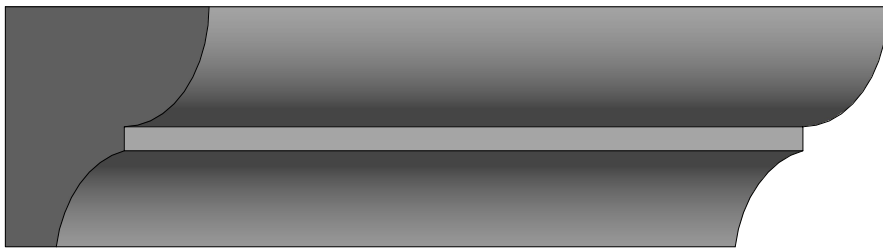

A: 1 1/4"  
B: 1 1/2"  
C: 1 15/16"

Scale :  
1 : 1

Part Number :  
CRO-18-A

Style :  
Traditional

[Back](#)

Description :  
Crown Mould

**HOMESTEAD**  
WOODWORKS